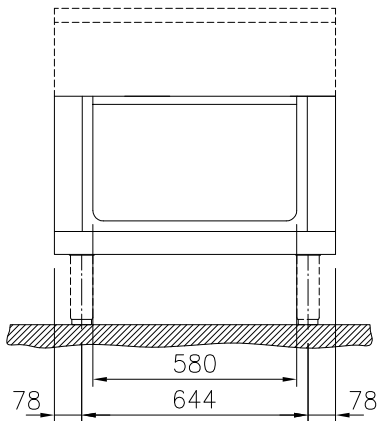

588133 (MA1BCAHO00)

Base abierta higiénica, H2,
un lado 800mm

Características técnicas

- Fácil acceso a los componentes principales desde la parte frontal
- [NOT TRANSLATED]

Construcción

- Resistencia al agua IPX5.
- Diseño higiénico del compartimento de la base abierta con grandes ángulos redondeados.
- Top de 2 mm en 1.4301 (AISI 304).
- Fabricación de la superficie completamente lisa con mínimas áreas escondidas para facilitar las tareas de limpieza
- Espacio de almacenamiento en la base del aparato que admite recipientes GN1/1.
- Bastidor interno de acero inoxidable de gran robustez.

Aprobación: _____

Alzado

Lateral

Planta

Info
Dimensiones externas, ancho
588133 (MA1BCAH000) 800 mm

Dimensiones externas, fondo 800 mm

Dimensiones externas, alto 450 mm

Dimensiones de la cavidad de almacenamiento (ancho): 580 mm