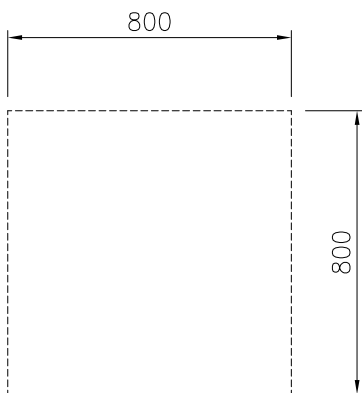

Aprobación: _____

Alzado

Lateral

Planta

Info
Dimensiones externas, ancho
588133 (MA1BCAH000) 800 mm

Dimensiones externas, fondo 800 mm

Dimensiones externas, alto 450 mm

Dimensiones de la cavidad de almacenamiento (ancho): 580 mm