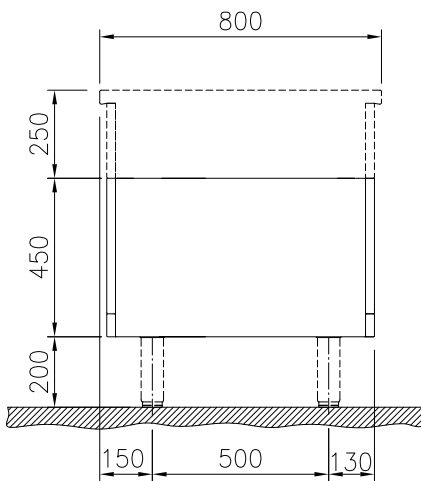

588133 (MA1BCAHO00)

Base abierta higiénica, H2,
un lado 800mm

Características técnicas

- Fácil acceso a los componentes principales desde la parte frontal
- [NOT TRANSLATED]

Construcción

- Resistencia al agua IPX5.
- Diseño higiénico del compartimento de la base abierta con grandes ángulos redondeados.
- Top de 2 mm en 1.4301 (AISI 304).
- Fabricación de la superficie completamente lisa con mínimas áreas escondidas para facilitar las tareas de limpieza
- Espacio de almacenamiento en la base del aparato que admite recipientes GN1/1.
- Bastidor interno de acero inoxidable de gran robustez.

Aprobación: _____

Alzado

Lateral

Planta

Info
Dimensiones externas, ancho
588133 (MA1BCAH000) 800 mm

Dimensiones externas, fondo 800 mm

Dimensiones externas, alto 450 mm

Dimensiones de la cavidad de almacenamiento (ancho): 580 mm